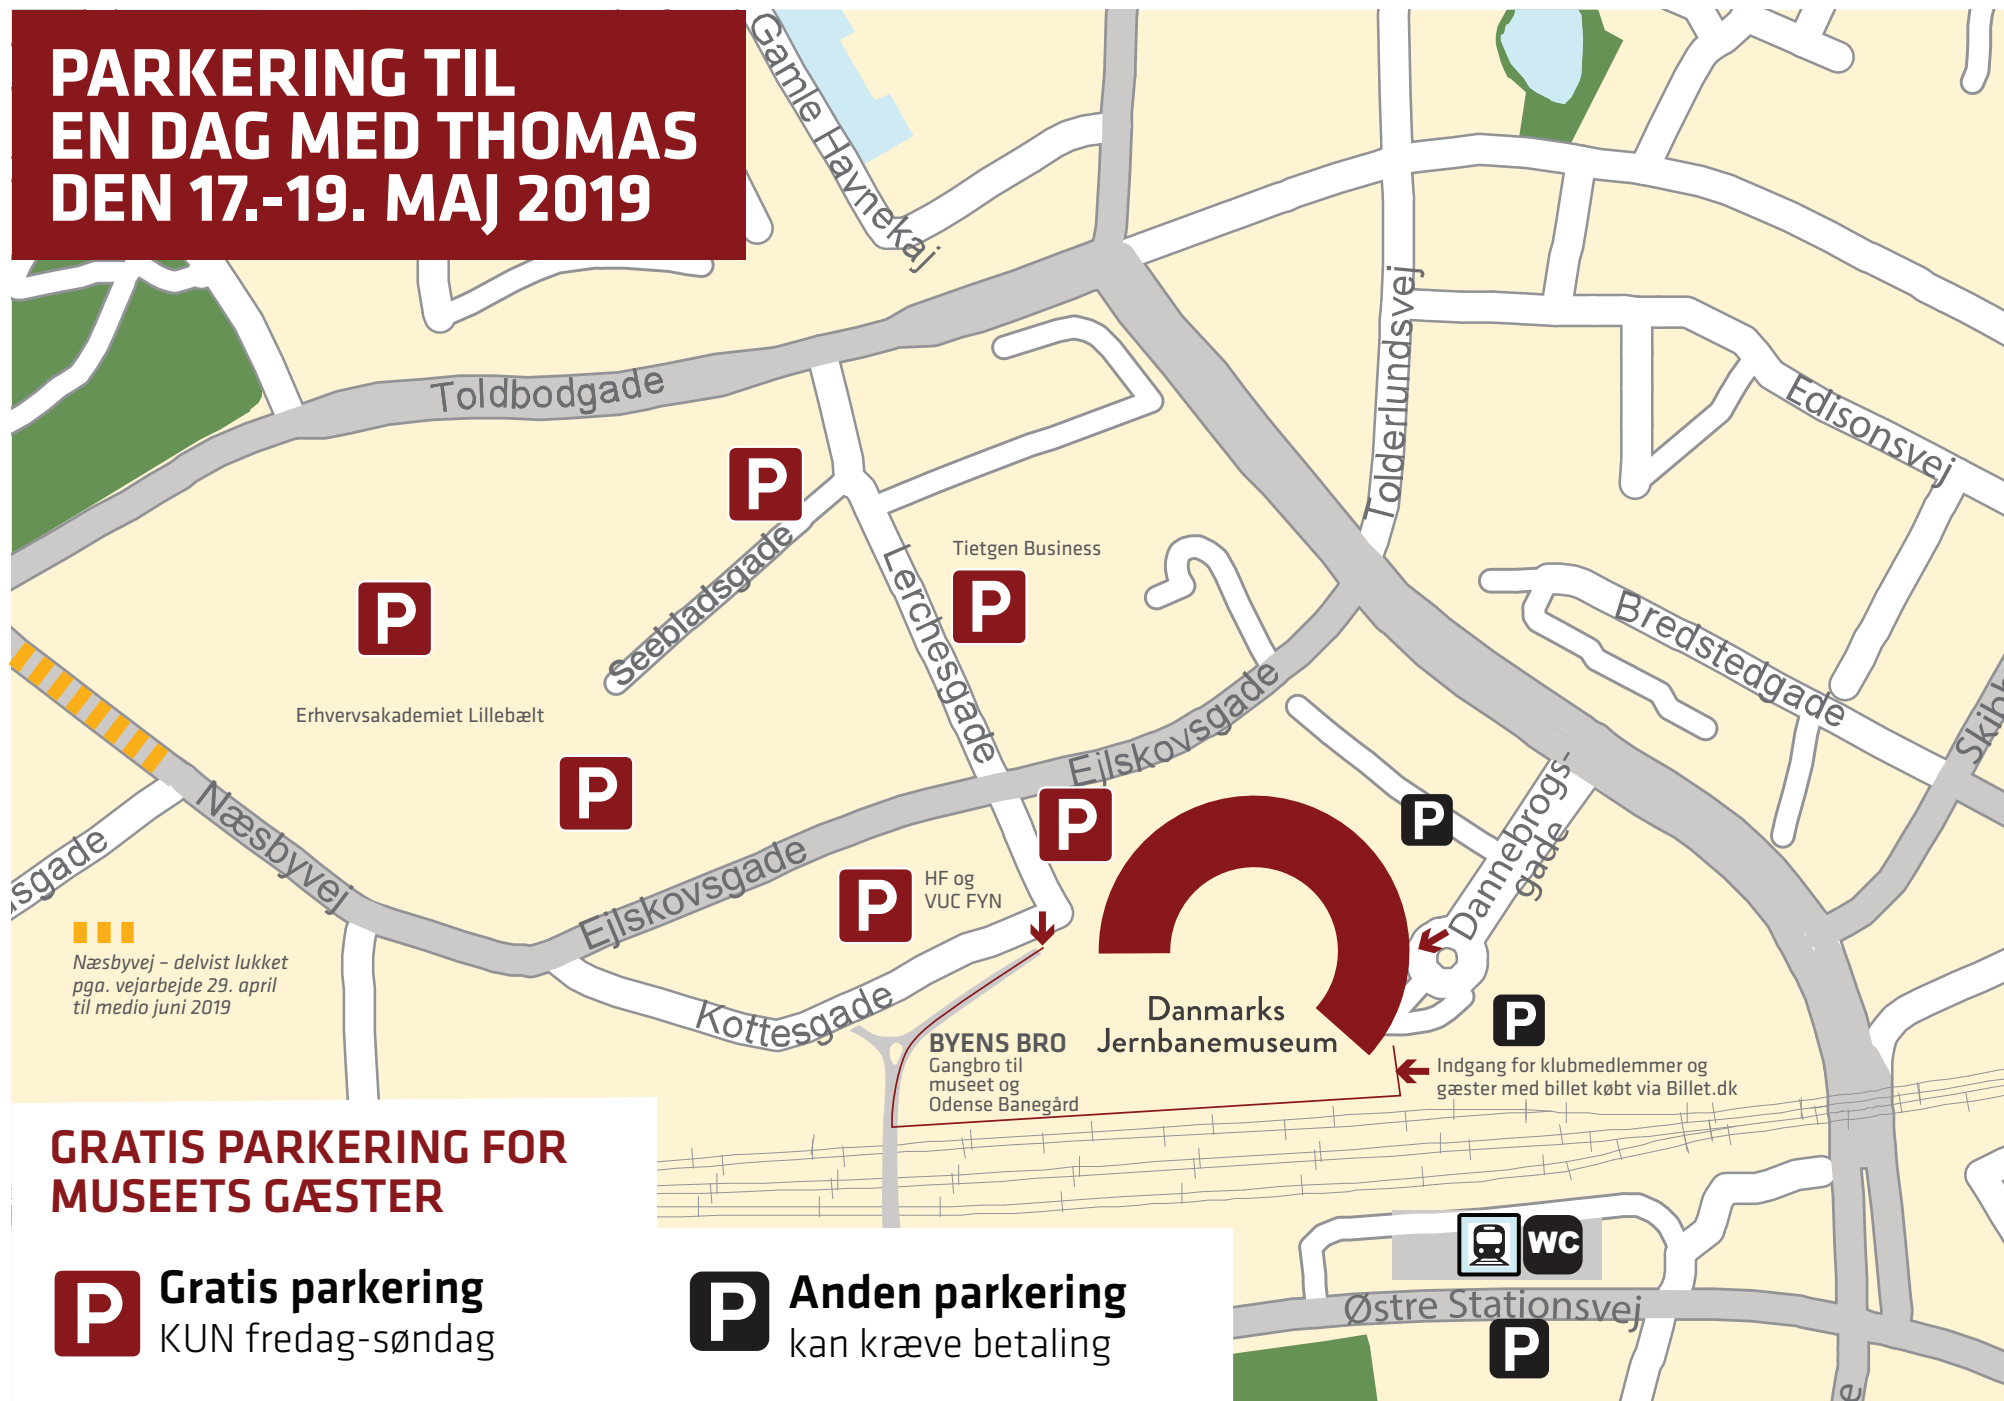

PARKERING TIL EN DAG MED THOMAS DEN 17.-19. MAJ 2019

■■■■
Næsbyvej - delvist lukket
pga. vejarbejde 29. april
til medio juni 2019

GRATIS PARKERING FOR MUSEETS GÆSTER

P Gratis parkering
KUN fredag-søndag

P Anden parkering
kan kræve betaling

BYENS BRO
Gangbro til
museet og
Odense Banegård

Danmarks
Jernbanemuseum

Indgang for klubmedlemmer og
gæster med billet købt via Billet.dk

WC

Østre Stationsvej